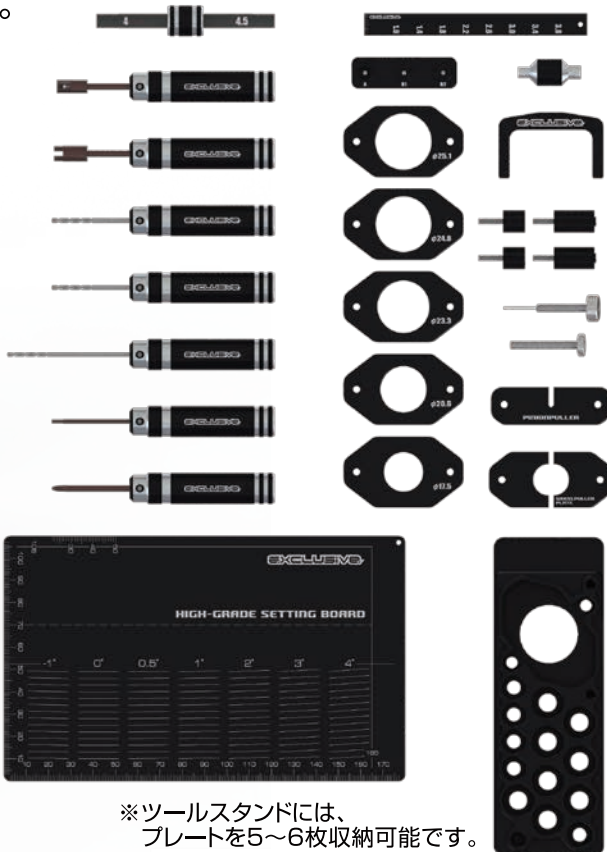

販売店様名

問屋様名

好評発売中!!

●EXCLUSIVEより1/32サイズ車に適した工具が多数新登場!

極限まで精度を追求し安定した回転を実現。タイヤの面出しや加工がスムーズに行え思い通りのタイヤを作るお手伝いをします。

タイヤセッター(モーター付) ブラック

JAN : 4562369631081 型番 : EXTLO2BK

タイヤセッター(モーター付) レッド

JAN : 4562369631289 型番 : EXTLO2R

希望小売価格 : 各4,800円(税別)

520 ベ어링チェンジャー ブラック

JAN : 4562369631166 型番 : EXTL10BK

520 ベ어링チェンジャー レッド

JAN : 4562369631364 型番 : EXTL10R

希望小売価格 : 各1,800円(税別)

お子様でも簡単にローラー等の520ベ어링を傷つける事無く交換できます。

※画像はイメージとなります。製品は画像と異なる場合があります。

----- 下記の注文書を店頭の掲示板などに貼り注文管理にご活用ください -----

注文書

お問合せ先 : info@streetjam.co.jp

JANコード	商品番号 / 商品名	希望小売価格(税抜)	注文数
4562369631081	EXTLO2BK / タイヤセッター (モーター付) ブラック	4,800円	
4562369631289	EXTLO2R / タイヤセッター (モーター付) レッド	4,800円	
4562369631166	EXTL10BK / 520 ベ어링チェンジャー ブラック	1,800円	
4562369631364	EXTL10R / 520 ベ어링チェンジャー レッド	1,800円	

販売店様名

問屋様名

好評発売中!!

●EXCLUSIVEより1/32サイズ車に適した工具が多数新登場!

様々なシーンで必要な工具のお得なセットです。
高い作業性をあなたにもたらしめます。

※ツールスタンドには、
プレートを5~6枚収納可能です。

エクスクルーシヴ ツールセット ブラック

JAN : 4562369631258 型番 : EXTL19BK