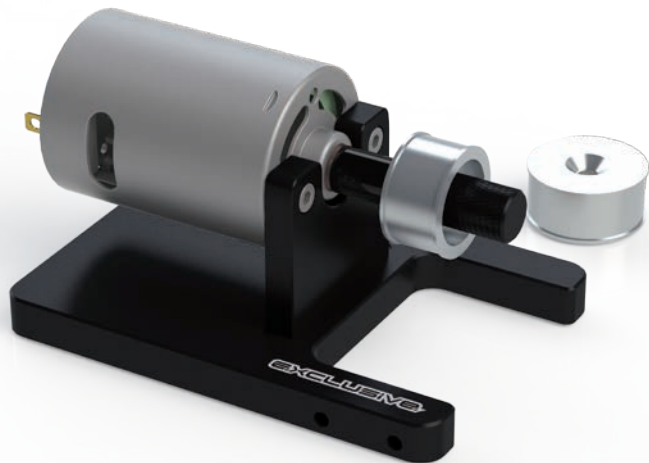

好評発売中!!

●EXCLUSIVEより1/32サイズ車に適した工具が多数新登場!

極限まで精度を追求し安定した回転を実現。タイヤの面出しや加工がスムーズに行え思い通りのタイヤを作るお手伝いをします。

タイヤセッター(モーター付) ブラック

JAN : 4562369631081 型番 : EXTLO2BK

タイヤセッター(モーター付) レッド

JAN : 4562369631289 型番 : EXTLO2R

希望小売価格 : 各4,800円(税別)

520 ベ어링チェンジャー ブラック

JAN : 4562369631166 型番 : EXTL10BK

520 ベ어링チェンジャー レッド

JAN : 4562369631364 型番 : EXTL10R

希望小売価格 : 各1,800円(税別)

お子様でも簡単にローラー等の520ベ어링を傷つける事無く交換できます。