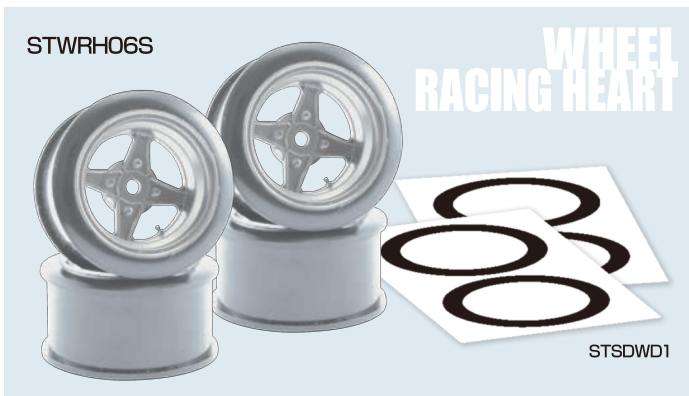

ホイール 麗心愚破亜斗(1台分)

希望小売価格：予価 1,000円(税別)

■ オフセット3 ■ オフセット6 ■ オフセット10

各4色[未塗装] (ブラック、ホワイト、シルバー、ゴールド)

小径ホイール用デカール[STSDWD1](4pcs)付属

オフセット3

- ●ブラック [STWRH03BK]
- ●ホワイト [STWRH03W]
- ●シルバー [STWRH03S]
- ●ゴールド [STWRH03G]

オフセット6

- ●ブラック [STWRH06BK]
- ●ホワイト [STWRH06W]
- ●シルバー [STWRH06S]
- ●ゴールド [STWRH06G]

オフセット10

- ●ブラック [STWRH10BK]
- ●ホワイト [STWRH10W]
- ●シルバー [STWRH10S]
- ●ゴールド [STWRH10G]