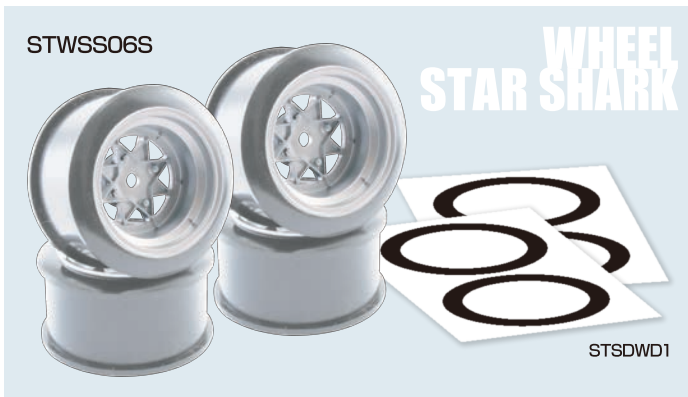

平成25年12月出荷予定!!

●ストリートジャム人気の小径ホイールをリバイバル!

ホイール 鉄チン(1台分)

希望小売価格：予価 1,000円(税別)

■ オフセット3 ■ オフセット6 ■ オフセット10

各4色[未塗装] (ブラック、ホワイト、シルバー、ゴールド)

小径ホイール用デカール[STSDWD1](4pcs)付属

オフセット3

- ブラック (STWT03BK)
- ホワイト (STWT03W)
- シルバー (STWT03S)
- ゴールド (STWT03G)

オフセット6

- ブラック (STWT06BK)
- ホワイト (STWT06W)
- シルバー (STWT06S)
- ゴールド (STWT06G)

オフセット10

- ブラック (STWT10BK)
- ホワイト (STWT10W)
- シルバー (STWT10S)
- ゴールド (STWT10G)

ホイール 星鯨(1台分)

希望小売価格：予価 1,000円(税別)

■ オフセット3 ■ オフセット6 ■ オフセット10

各4色[未塗装] (ブラック、ホワイト、シルバー、ゴールド)

小径ホイール用デカール[STSDWD1](4pcs)付属

オフセット3

- ブラック (STWSS03BK)
- ホワイト (STWSS03W)
- シルバー (STWSS03S)
- ゴールド (STWSS03G)

オフセット6