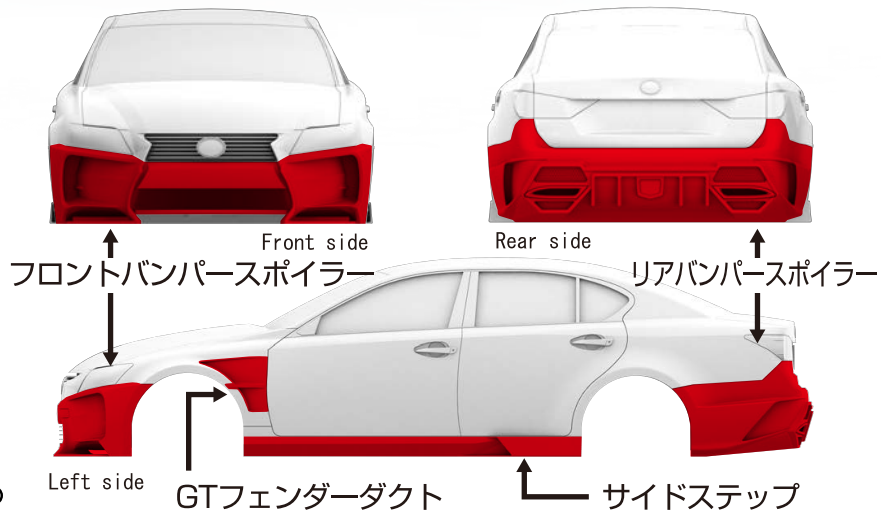

平成25年4月下旬出荷予定!!

●お待たせ致しました!!
LEXUS GS350(GRL10)用
LXF DESIGNエアロが登場!!

※画像は実車のイメージです。

スパルタンなデザインがGS350を
ラグジュアリー&
スポーティに彩ります。

※画像は監修中のものです。
製品は画像と異なる場合がございます。

〈セット内容〉

- フロントバンパースポイラー
- リアバンパースポイラー
- サイドステップ
- GTフェンダーダクト

エルエックスエフデザイン GS350 エアロセット

JAN : 4562226714339

型番 : SPB008

希望小売価格 : 4,000円(税別)

※本製品はSTREETJAM製LEXUS GS350(GRL10)ボディ用の
エアロパーツセットとなります。

※画像は全てイメージです。製品は画像と異なる場合がございます。

----- 下記の注文書を店頭の掲示板などに貼り注文管理にご活用ください -----