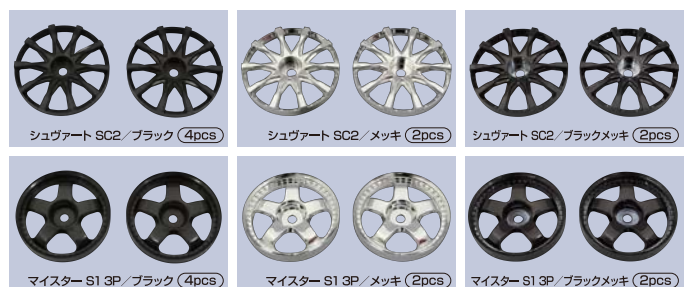

好評発売中!!

ホイールリム オフセット3.0-8.0

- ブラック(4pcs) (WRO3BLA)
- ホワイト(4pcs) (WRO3WHI)
- メッキ(2pcs) (WRO3PLA)
- ブラックメッキ(2pcs) (WRO3BLP)
- ブロンズメッキ(2pcs) (WRO3BRP)

ホイールリム オフセット4.5-6.5

- ブラック(4pcs) (WR45BLA)
- ホワイト(4pcs) (WR45WHI)
- メッキ(2pcs) (WR45PLA)
- ブラックメッキ(2pcs) (WR45BLP)
- ブロンズメッキ(2pcs) (WR45BRP)

好評発売中!!

●ストリートジャムだから出来るリアルへの挑戦——

ホイールディスク 希望小売価格：450円(税別)

WORK WHEEL SCHWERT SC2、MEISTER S1 3P

■ **シュヴァート SC2** ■ **マイスター S1 3P**
各3色(4pcs/ブラック[未塗装])
(2pcs/メッキ、ブラックメッキ)

シュヴァート SC2

- ブラック(4pcs) (WDSC2B)
- メッキ(2pcs) (WDSC2P)
- ブラックメッキ(2pcs) (WDSC2BP)

マイスター S1 3P

- ブラック(4pcs) (WDMES1B)
- メッキ(2pcs) (WDMES1P)
- ブラックメッキ(2pcs) (WDMES1BP)

※ホイールディスクはホイールのディスク部分となります。ホイールとしてご利用頂くには別途ホイールリムが必要となります。※全ての画像はイメージです。内容は予告なく変更される可能性があります。

ストリートジャム新製品案内

内容は変更になる場合がございます。下記の注文書を店頭の掲示板などに貼り注文管理にご活用ください。