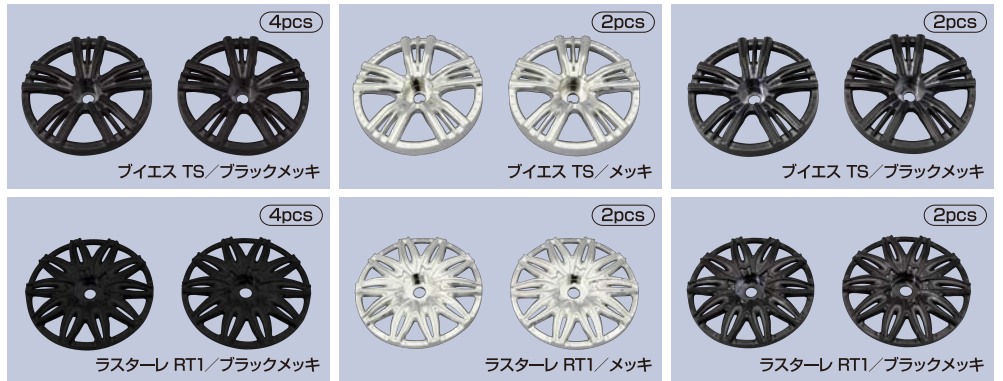

希望小売価格：450円(税別)

- **バイエス TS**
- **ラスターレ RT1**
- 各3色(4pcs/ブラック[未塗装])
(2pcs/メッキ、ブラックメッキ)

バイエス TS

- ブラック(4pcs) (WDVSTSB)
- メッキ(2pcs) (WDVSTSP)
- ブラックメッキ(2pcs) (WDVSTSBP)

ラスターレ RT1

- ブラック(4pcs) (WDRT1B)
- メッキ(2pcs) (WDRT1P)
- ブラックメッキ(2pcs) (WDRT1BP)

※画像は監修中のものです。
製品は画像と異なる場合があります。
※画像は「リム」と、オプション「ブレーキローター」の
取付けイメージとなります。

●1つのホイールリムで、オフセットが異なる仕様を実現。

ディスクをいずれの面にも装着可能。

ホイールリム (実用新案登録3177538号)

希望小売価格：500円(税別)

■ **オフセット3.8** ■ **オフセット4.5、6.5**

各5色(4pcs/ブラック[未塗装]、ホワイト)
(2pcs/メッキ、ブラックメッキ、ブロンズメッキ)

好評発売中!!

ホイールリム オフセット3.0-8.0

- ブラック(4pcs) (WRO3BLA)
- ホワイト(4pcs) (WRO3WHI)
- メッキ(2pcs) (WRO3PLA)
- ブラックメッキ(2pcs) (WRO3BLP)
- ブロンズメッキ(2pcs) (WRO3BRP)

ホイールリム オフセット4.5-6.5

- ブラック(4pcs) (WR45BLA)
- ホワイト(4pcs) (WR45WHI)
- メッキ(2pcs) (WR45PLA)
- ブラックメッキ(2pcs) (WR45BLP)
- ブロンズメッキ(2pcs) (WR45BRP)